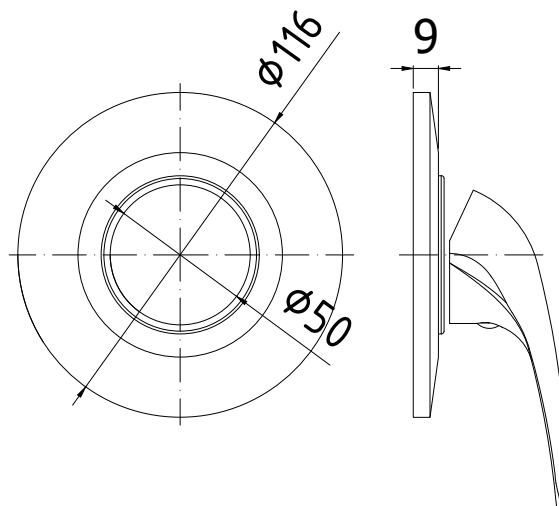

COLLEZIONE

incassi projects - concealed mixer projects

IMMAGINE PRODOTTO

DISEGNO TECNICO

DESCRIZIONE

Set esterno per art. DU 010CR

ART.

DU 010CREST

da abbinare solo con art. INC01040CR

FINITURE

DU

CREST - cromo

PAGINA PRODOTTO

www.paffoni.it